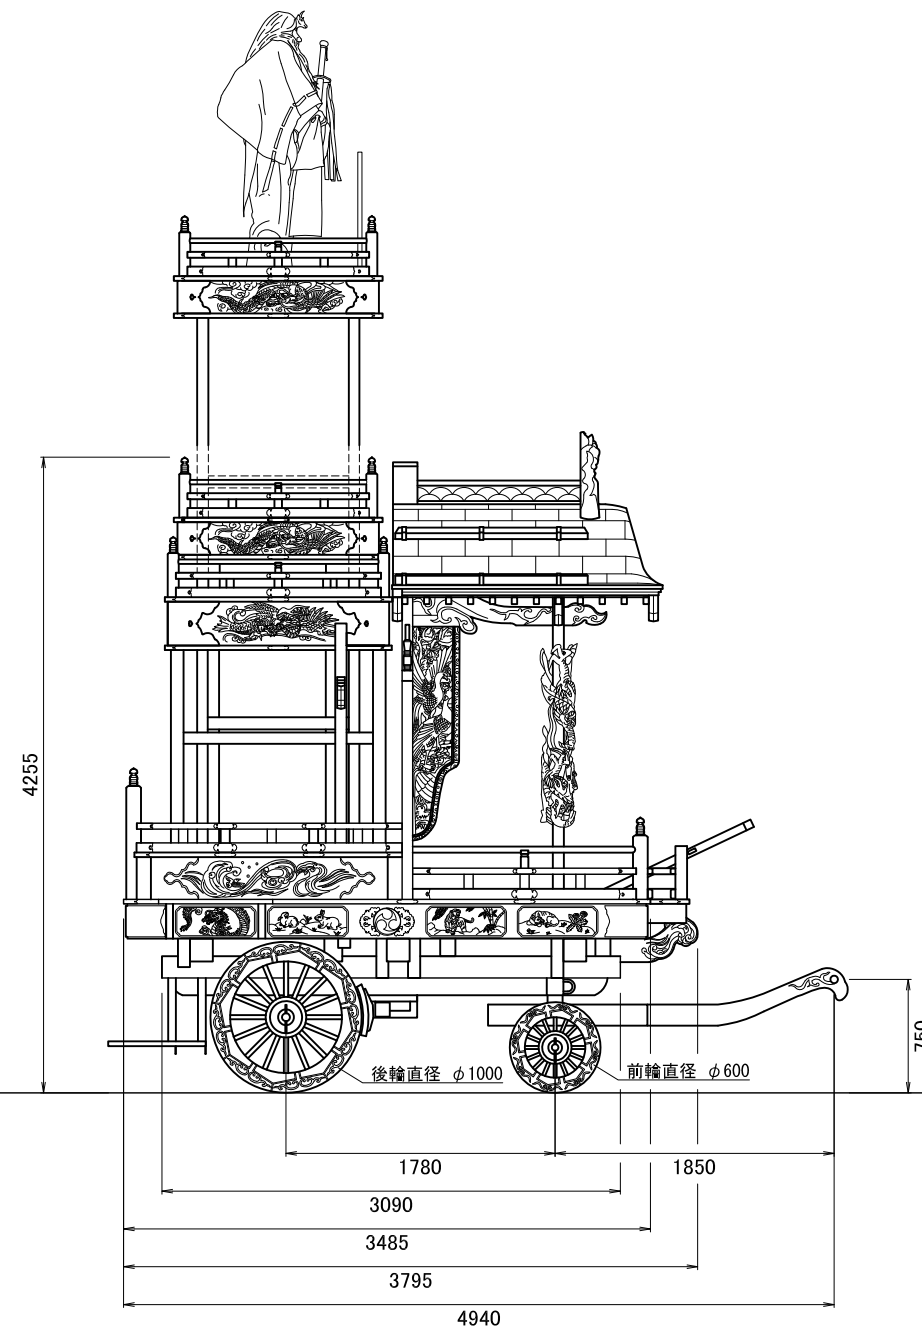

金井南町 山車立面图

背面图

侧面图

正面图

工事名	総檜造二層式江戸型山車造営		
図面名	金井南町山車立面图		
縮尺	1/50	図面番号	
完成年月日	平成 23 年 7 月 3 日		
設計団体名	金井南町山車保存会		
造営	洪川市 白井 堂宮入秀社寺建築株式会社		
団体名	洪川市 金井南町自治会・金井南町山車保存会		