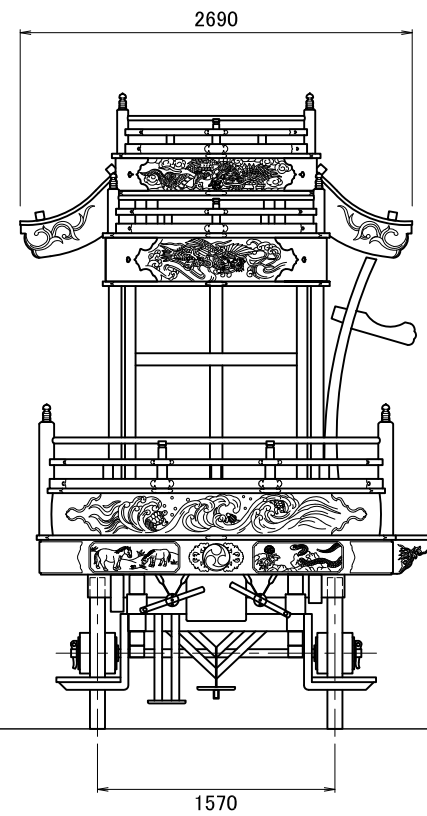

金井南町 山車立面图

背面图

侧面图

正面图

工事名	総檜造二層式江戸型山車造営		
図面名	金井南町山車立面图		
縮尺	1/50	図面番号	
完成年月日	平成 23 年 7 月 3 日		
設計団体名	金井南町山車保存会		
造営	洪川市 白井 堂宮入秀社寺建築株式会社		
団体名	洪川市 金井南町自治会・金井南町山車保存会		