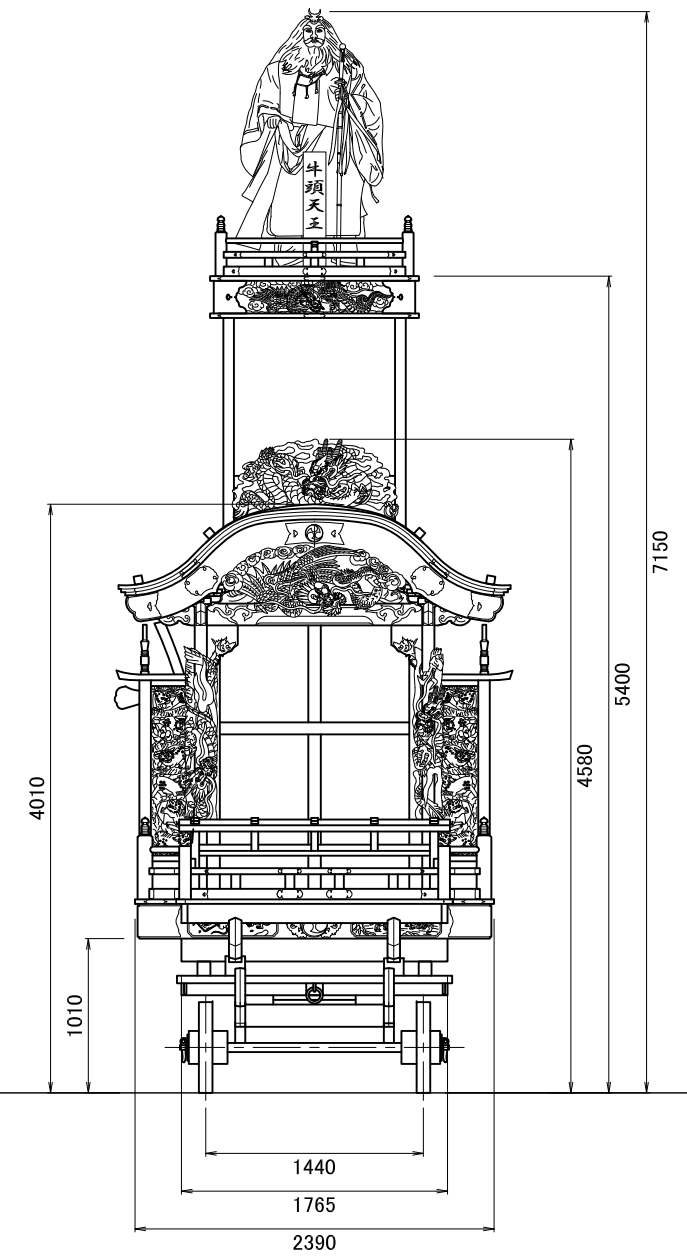

金井南町 山車立面图

背面图

侧面图

正面图

工事名	総檜造二層式江戸型山車造営		
図面名	金井南町山車立面图		
縮尺	1/50	図面番号	
完成年月日	平成 23 年 7 月 3 日		
設計団体名	金井南町山車保存会		
造営	洪川市 白井 堂宮入秀社寺建築株式会社		
団体名	洪川市 金井南町自治会・金井南町山車保存会		